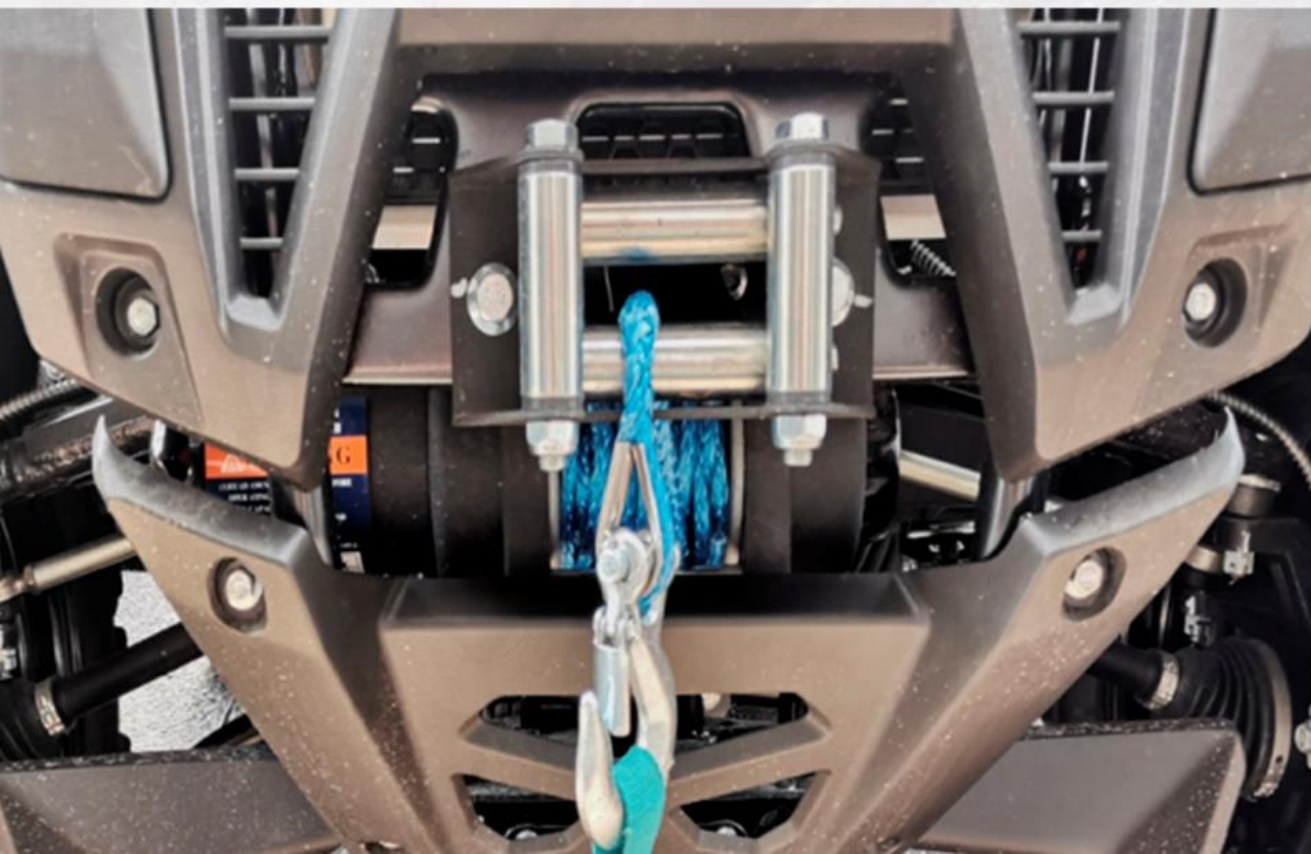

ACESSÓRIOS DISPONÍVEIS
UFORCE 600