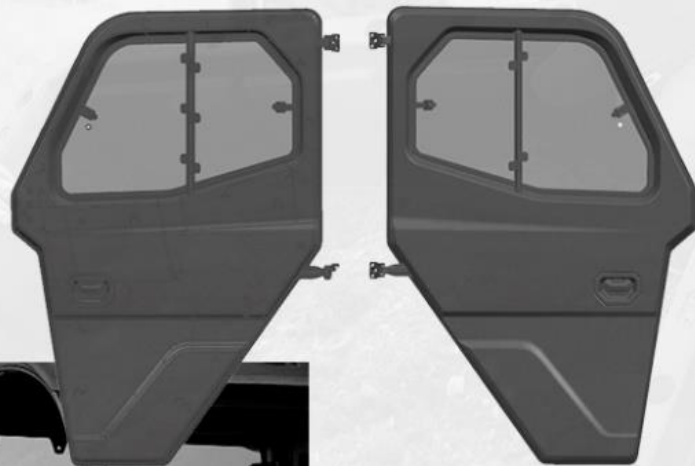

PORTAS

5HYV-809200-1000

BOLSA PORTA-TRECO DE TETO

CF
CONNECT™

ACESSÓRIOS DISPONÍVEIS
UFORCE 600

RACK DA CAÇAMBA
5ASV-806200-6000

ACESSÓRIOS DISPONÍVEIS
UFORCE 600

5HYV-801500-1000