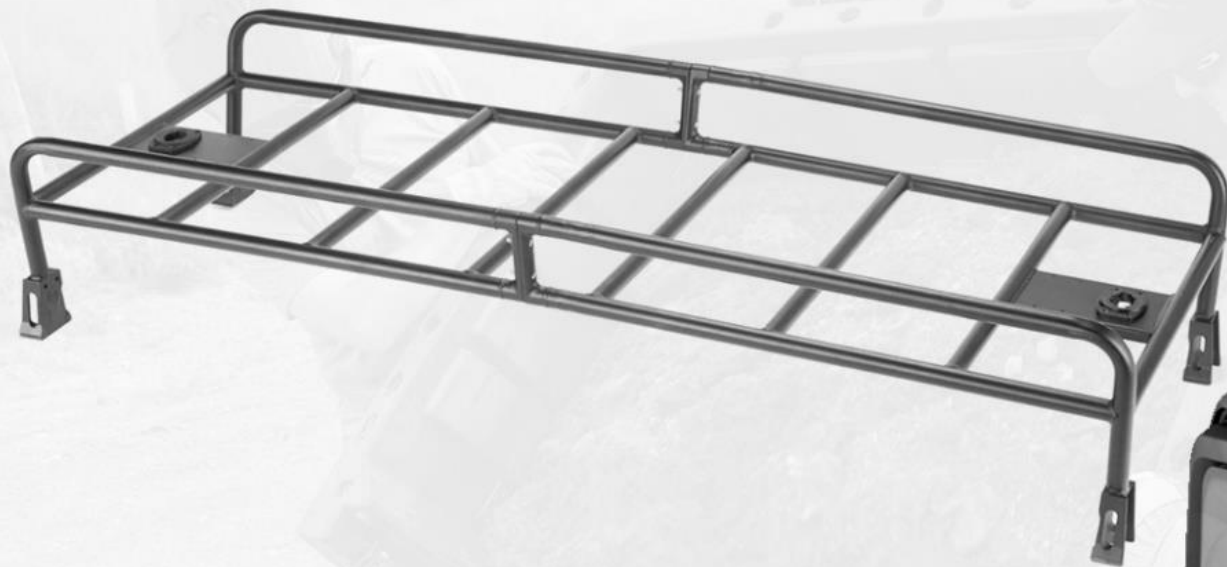

PORTAS

5HYV-809200-1000

BOLSA PORTA-TRECO DE TETO

CF
CONNECT™

ACESSÓRIOS DISPONÍVEIS
UFORCE 600

RACK DA CAÇAMBA
5ASV-806200-6000

ACESSÓRIOS DISPONÍVEIS
UFORCE 600

5HYV-801500-1000