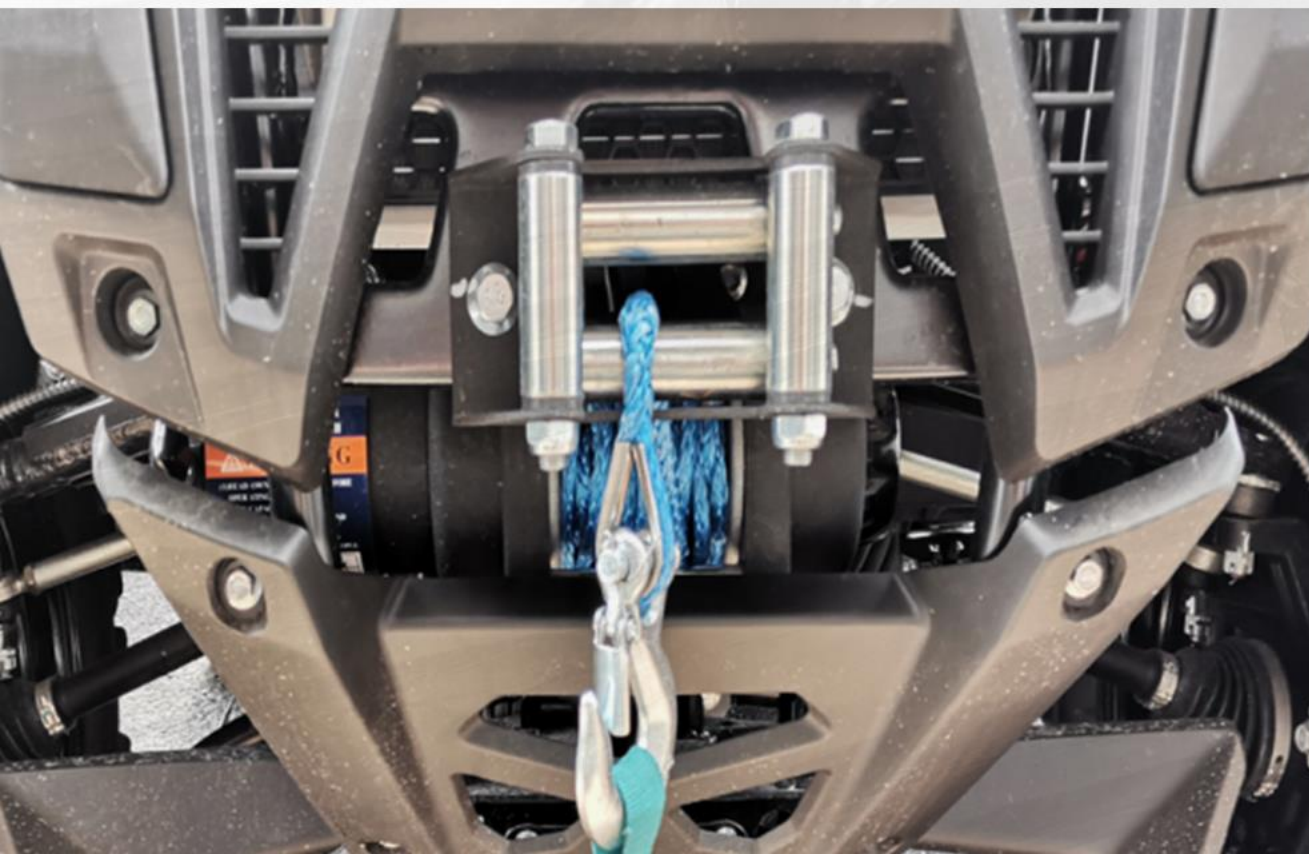

ACESSÓRIOS DISPONÍVEIS
ZFORCE 1000 Sport