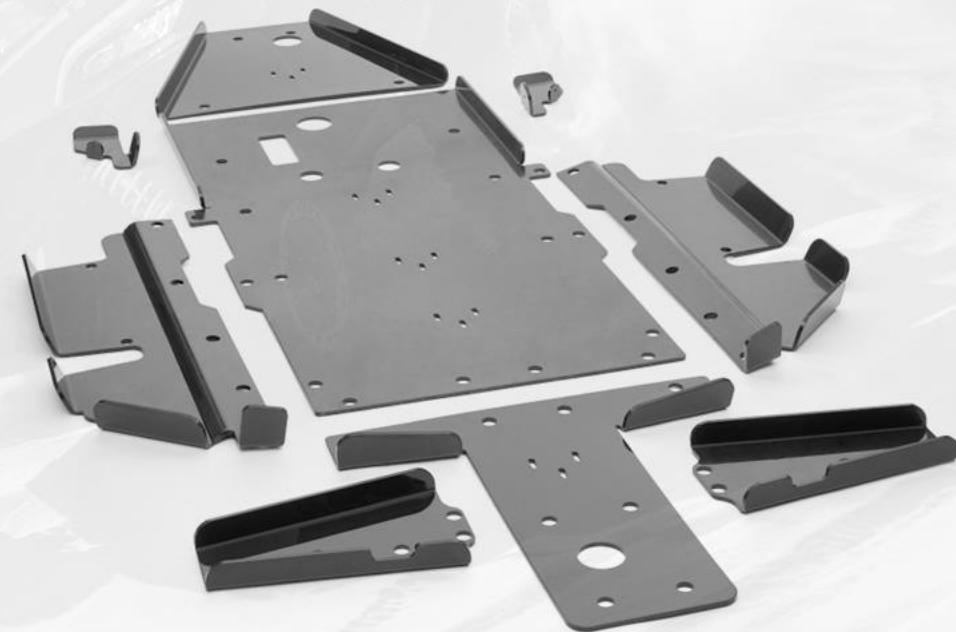

ACESSÓRIOS DISPONÍVEIS

ZFORCE 1000 Sport

PARA-CHOQUE DIANTEIRO
5BY#-801100-1000

5BY#-801200-1000
PARA-CHOQUE TRASEIRO

ACESSÓRIOS DISPONÍVEIS

ZFORCE 1000 Sport

5BY#-801300-1000
BARRA PROTETORA LATERAL

RETROVISOR CENTRAL
5BWV-805600-5000

ACESSÓRIOS DISPONÍVEIS

ZFORCE 1000 Sport

CONJUNTO RETROVISORES LATERAIS DIR/ESQ

5BY#-805500-1000

PROTETOR INFERIOR SKID PLATE PLASTICO 8 MM

5BYV-805800-1000

ACESSÓRIOS DISPONÍVEIS

ZFORCE 1000 Sport

BOLSA DE PORTAS LATERAIS
5BYV-806500-1000

ACESSÓRIOS DISPONÍVEIS

ZFORCE 1000 Sport

AUDIO KIT, STAGE 1

SISTEMA DE SOM UNIVERSAL SSV/UTV

UNIS-850100

ACESSÓRIOS DISPONÍVEIS

ZFORCE 1000 Sport