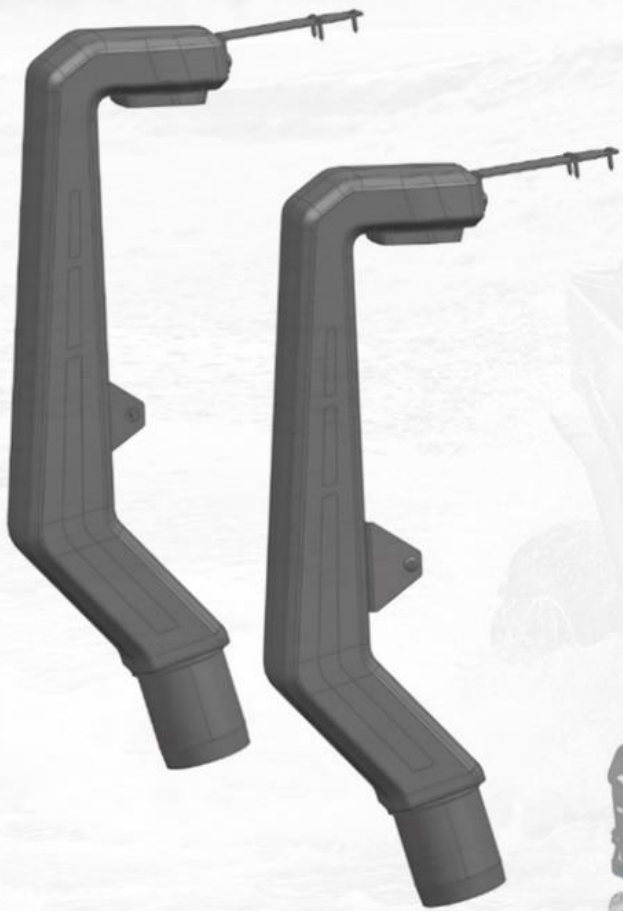

ACESSÓRIOS DISPONÍVEIS

ZFORCE 800 Trail

PARA-CHOQUE DIANTEIRO
5BWV-801100-5000

5BWV-801200-5000
PARA-CHOQUE TRASEIRO

ACESSÓRIOS DISPONÍVEIS

ZFORCE 800 Trail

PARA-CHOQUE LATERAL
5BWV-801300-5000

RETROVISOR CENTRAL
5BWV-805600-5000

ACESSÓRIOS DISPONÍVEIS

ZFORCE 800 Trail

CONJUNTO RETROVISORES LATERAIS DIR/ESQ
5BWV-805500-5000

PROTETOR INFERIOR SKID PLATE PLASTICO 8 MM
5BWV-804100-5000

ACESSÓRIOS DISPONÍVEIS

ZFORCE 800 Trail

KIT SNORKEL

ZFORCE 800 Trail

PARA-BRISA E MEIO PARA-BRISA DIANTEIRO EM ACRÍLICO

PARA-BRISA DIANTEIRO: 5BWV-805100-5000

MEIO PARA-BRISA: 5BWV-805300-5000

ACESSÓRIOS DISPONÍVEIS

ZFORCE 800 Trail

CONJUNTO DE PORTA SUPERIOR