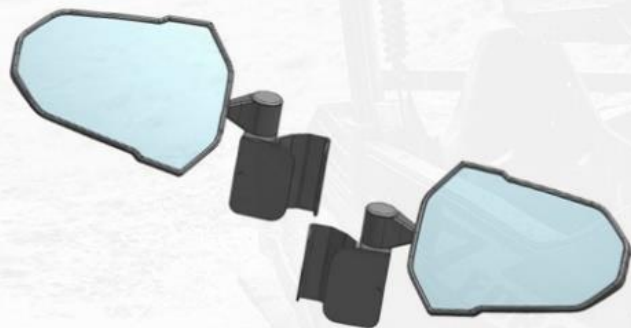

ACESSÓRIOS DISPONÍVEIS

ZFORCE 800 Trail

PARA-CHOQUE DIANTEIRO
5BWV-801100-5000

5BWV-801200-5000
PARA-CHOQUE TRASEIRO

ACESSÓRIOS DISPONÍVEIS

ZFORCE 800 Trail

PARA-CHOQUE LATERAL
5BWV-801300-5000

RETROVISOR CENTRAL
5BWV-805600-5000

ACESSÓRIOS DISPONÍVEIS

ZFORCE 800 Trail

CONJUNTO RETROVISORES LATERAIS DIR/ESQ
5BWV-805500-5000

PROTETOR INFERIOR SKID PLATE PLASTICO 8 MM
5BWV-804100-5000

ACESSÓRIOS DISPONÍVEIS

ZFORCE 800 Trail

KIT SNORKEL