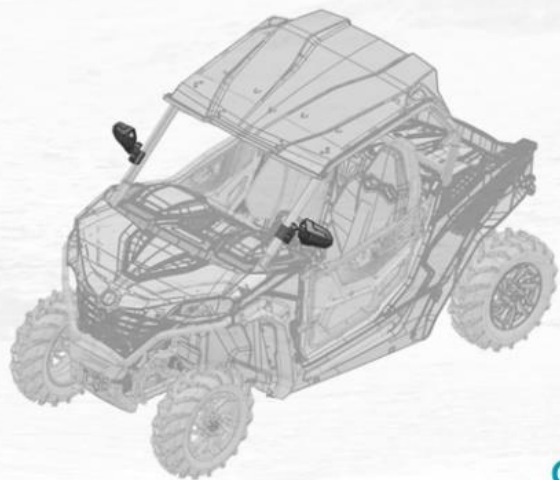

ACESSÓRIOS DISPONÍVEIS

ZFORCE 800 Trail

PARA-CHOQUE DIANTEIRO
5BWV-801100-5000

5BWV-801200-5000
PARA-CHOQUE TRASEIRO

ACESSÓRIOS DISPONÍVEIS

ZFORCE 800 Trail

PARA-CHOQUE LATERAL
5BWV-801300-5000

RETROVISOR CENTRAL
5BWV-805600-5000

ACESSÓRIOS DISPONÍVEIS

ZFORCE 800 Trail

CONJUNTO RETROVISORES LATERAIS DIR/ESQ
5BWV-805500-5000

PROTETOR INFERIOR SKID PLATE PLASTICO 8 MM
5BWV-804100-5000

ACESSÓRIOS DISPONÍVEIS

ZFORCE 800 Trail

KIT SNORKEL