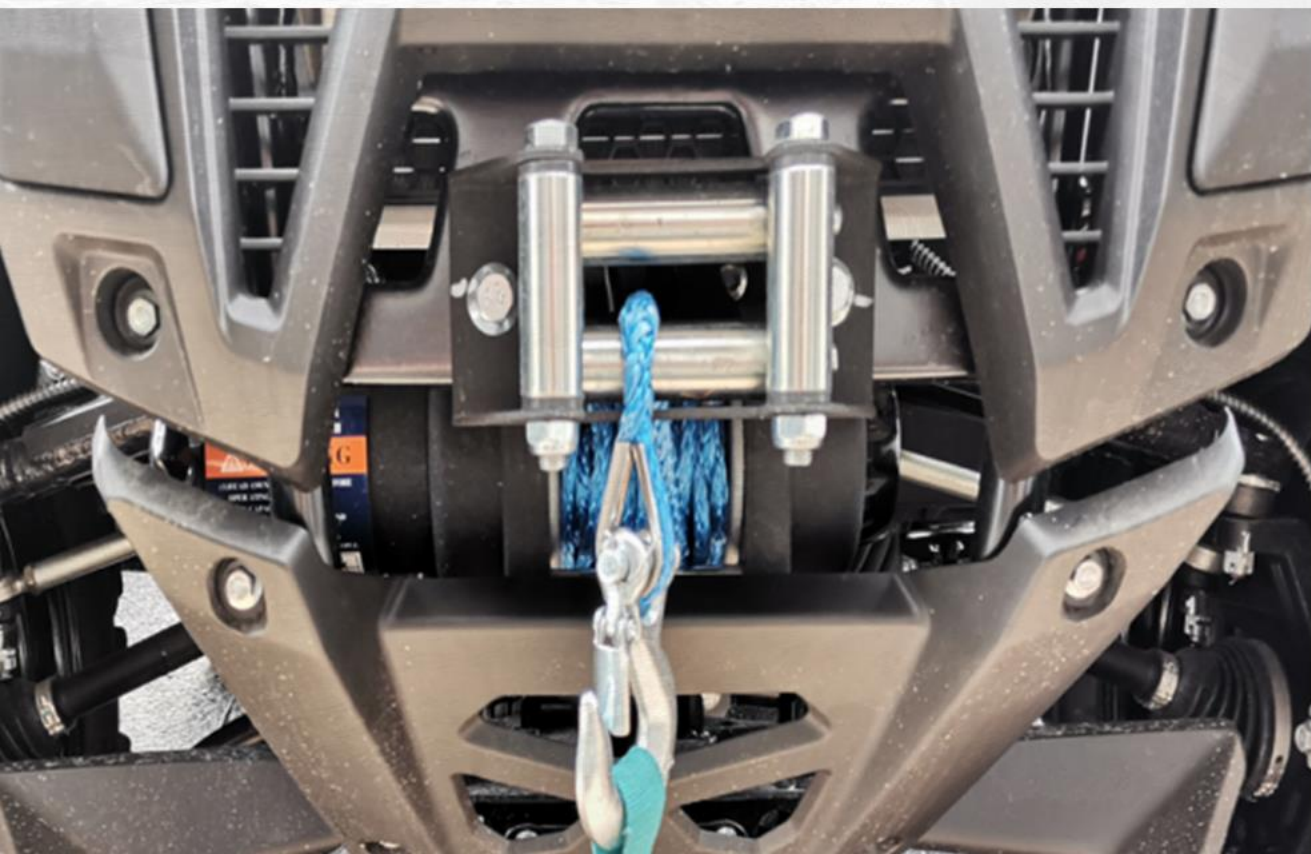

ACESSÓRIOS DISPONÍVEIS
ZFORCE 800 Trail

GUINCHO