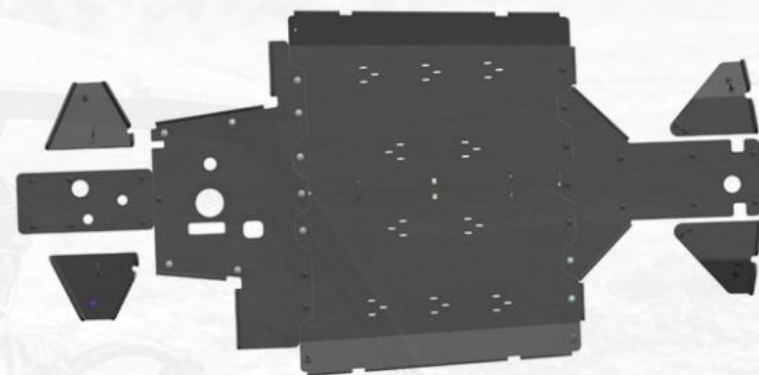

ACESSÓRIOS DISPONÍVEIS

ZFORCE 800 Trail

PARA-CHOQUE DIANTEIRO
5BWV-801100-5000

5BWV-801200-5000
PARA-CHOQUE TRASEIRO

ACESSÓRIOS DISPONÍVEIS

ZFORCE 800 Trail

PARA-CHOQUE LATERAL
5BWV-801300-5000

RETROVISOR CENTRAL
5BWV-805600-5000

ACESSÓRIOS DISPONÍVEIS

ZFORCE 800 Trail

CONJUNTO RETROVISORES LATERAIS DIR/ESQ
5BWV-805500-5000

PROTETOR INFERIOR SKID PLATE PLASTICO 8 MM
5BWV-804100-5000

ACESSÓRIOS DISPONÍVEIS

ZFORCE 800 Trail

KIT SNORKEL