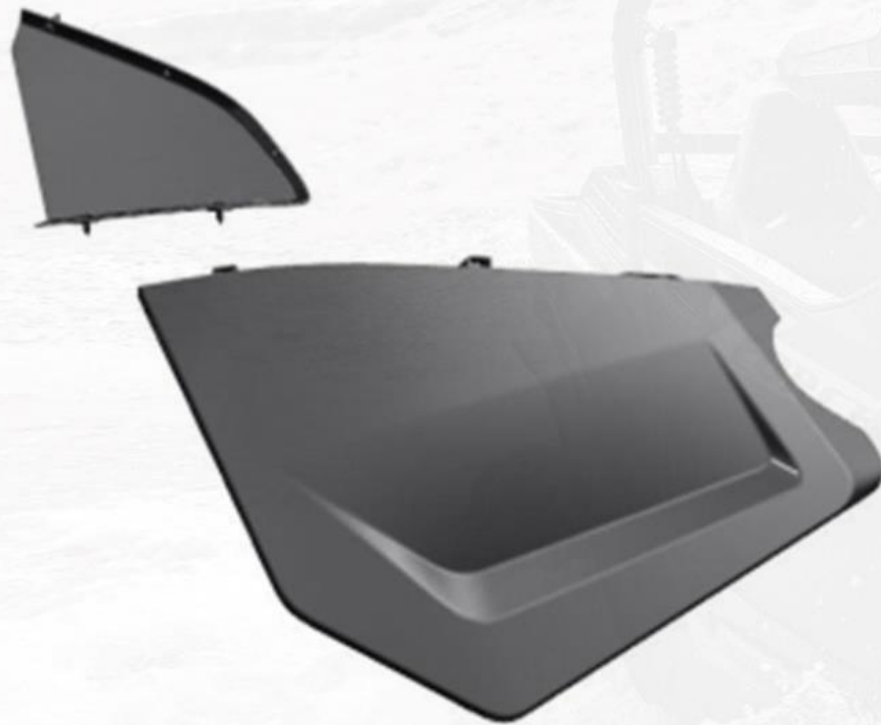

5BWV-807000-5000

5HYV-809200-1000

BOLSA PORTA-TRECO DE TETO

CF
CONNECT™

ACESSÓRIOS DISPONÍVEIS
ZFORCE 800 Trail

COMPLEMENTO INFERIOR DA PORTA

ACESSÓRIOS DISPONÍVEIS

ZFORCE 800 Trail